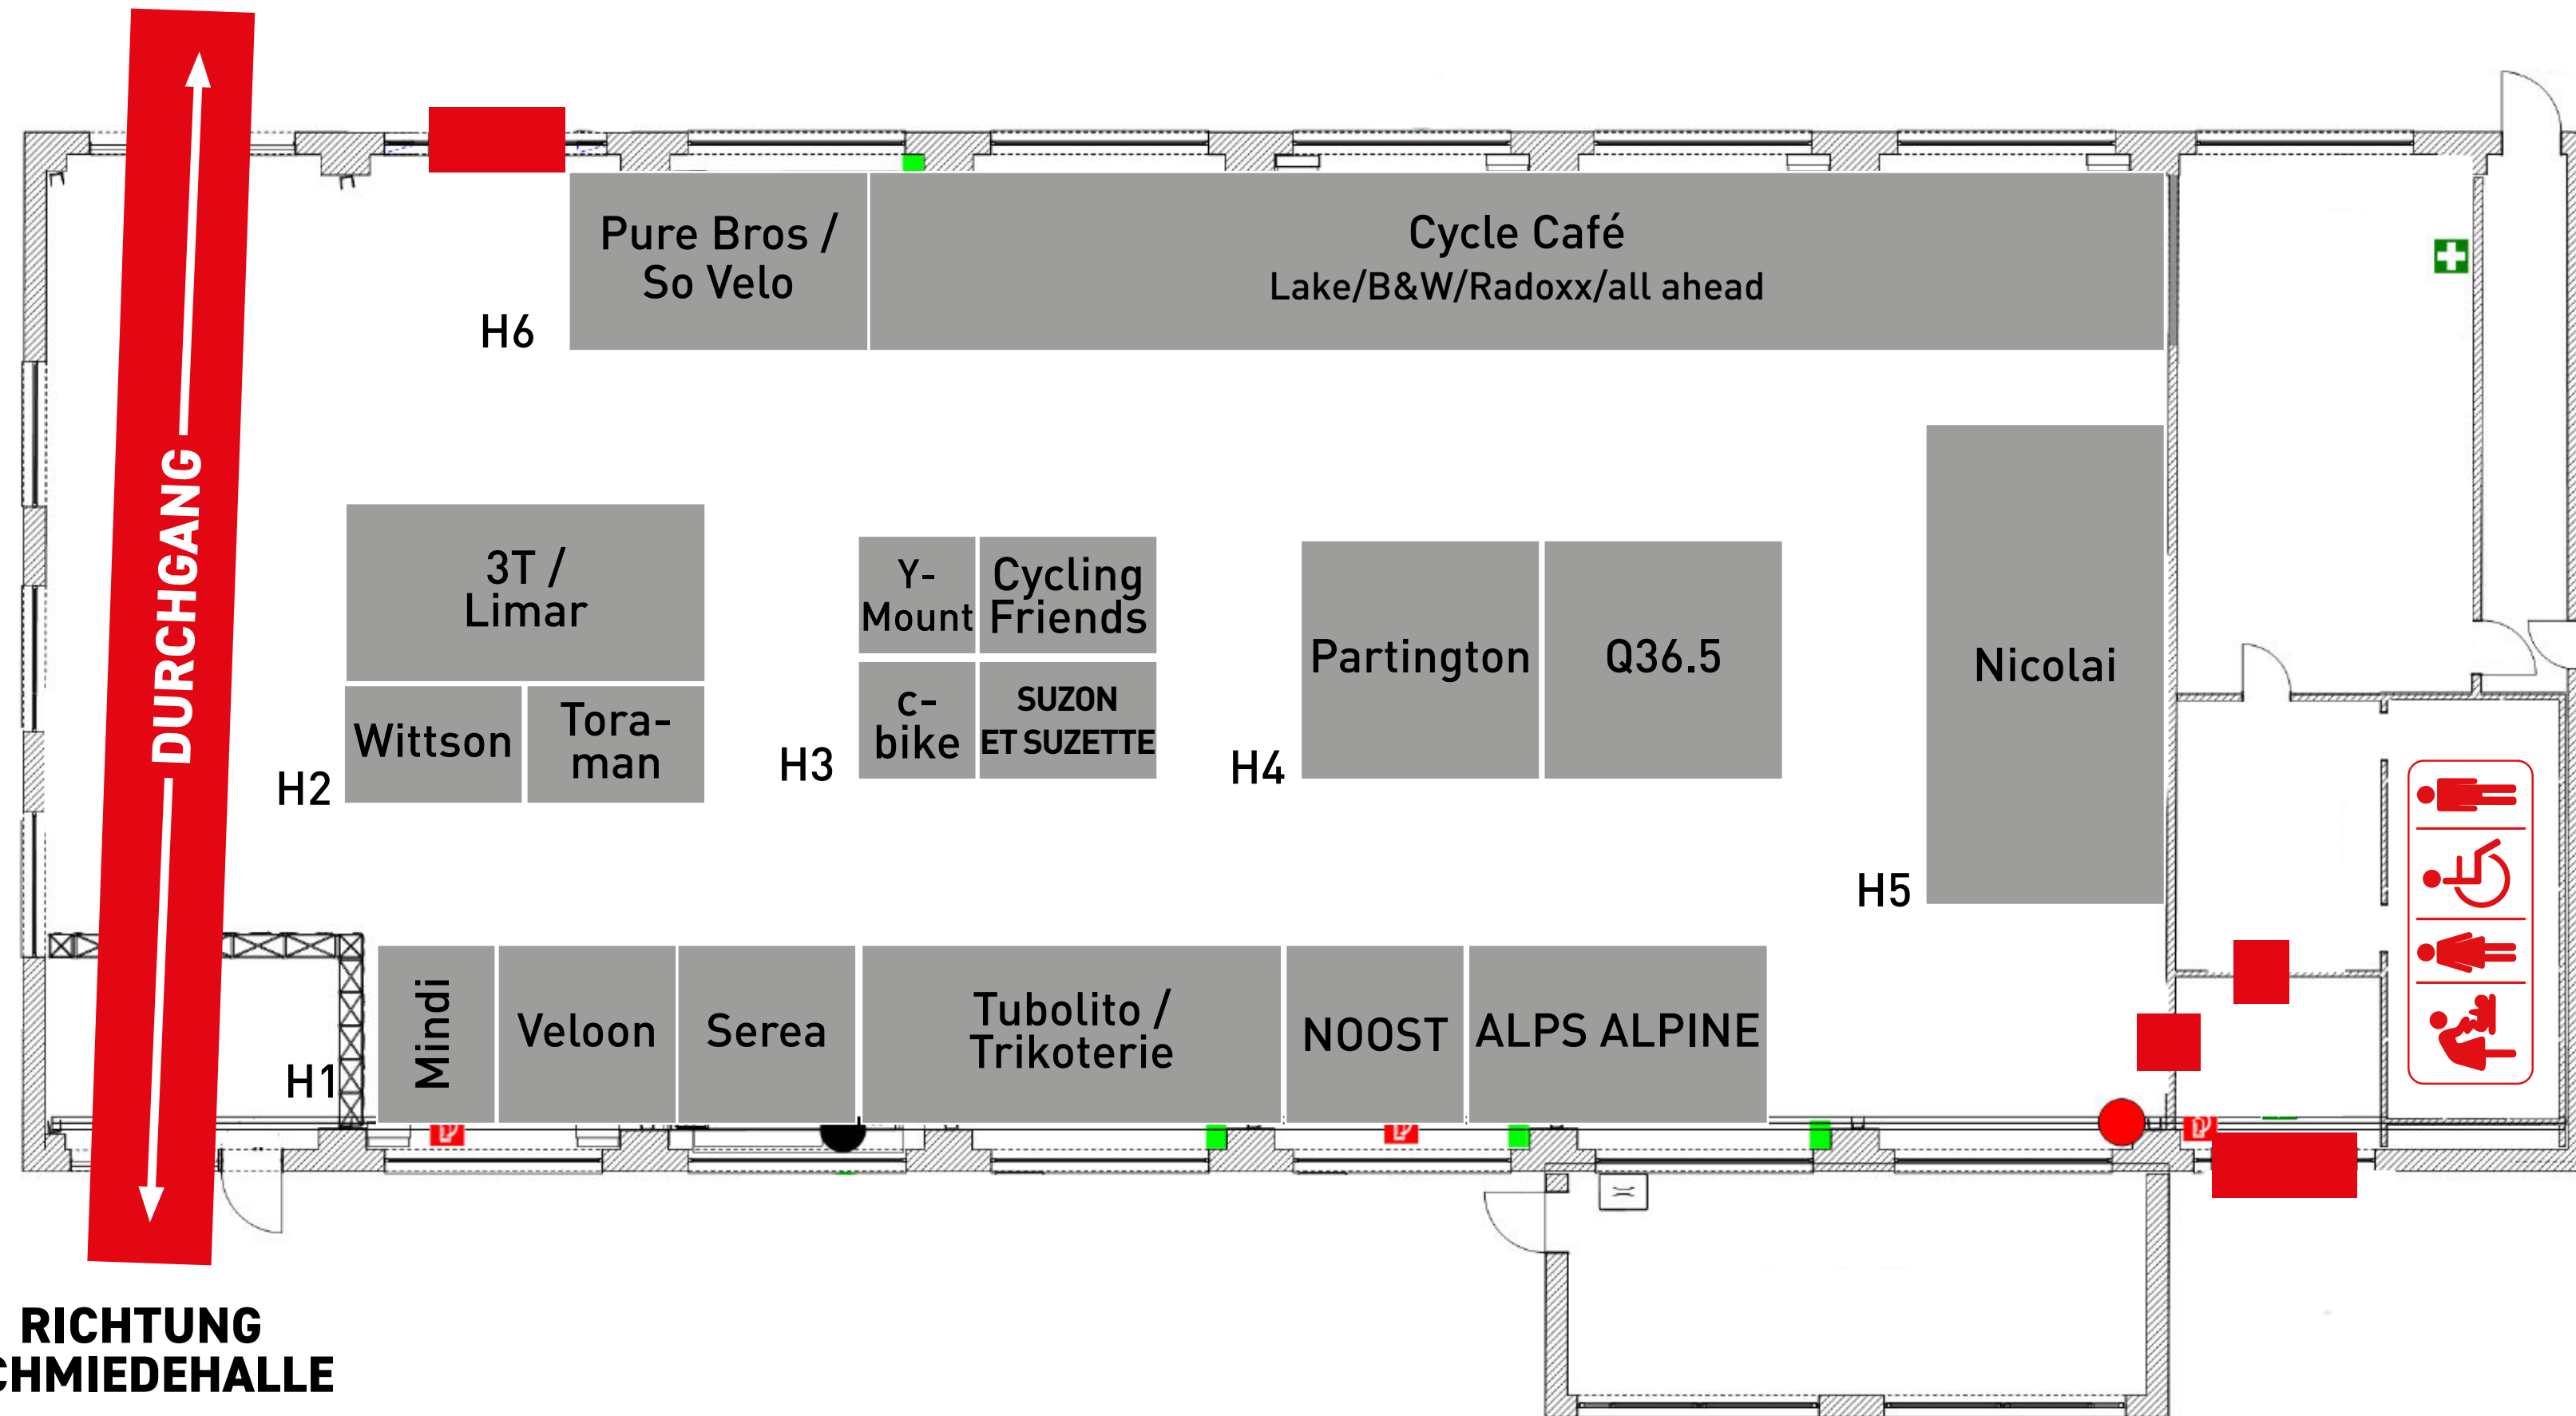

CYCLINGWORLD
EUROPE

HALLE 29

HALLE AM WASSERTURM

STAND 20.03.25

RICHTUNG
KALTSTAHALLE

RICHTUNG
SCHMIEDEHALLE