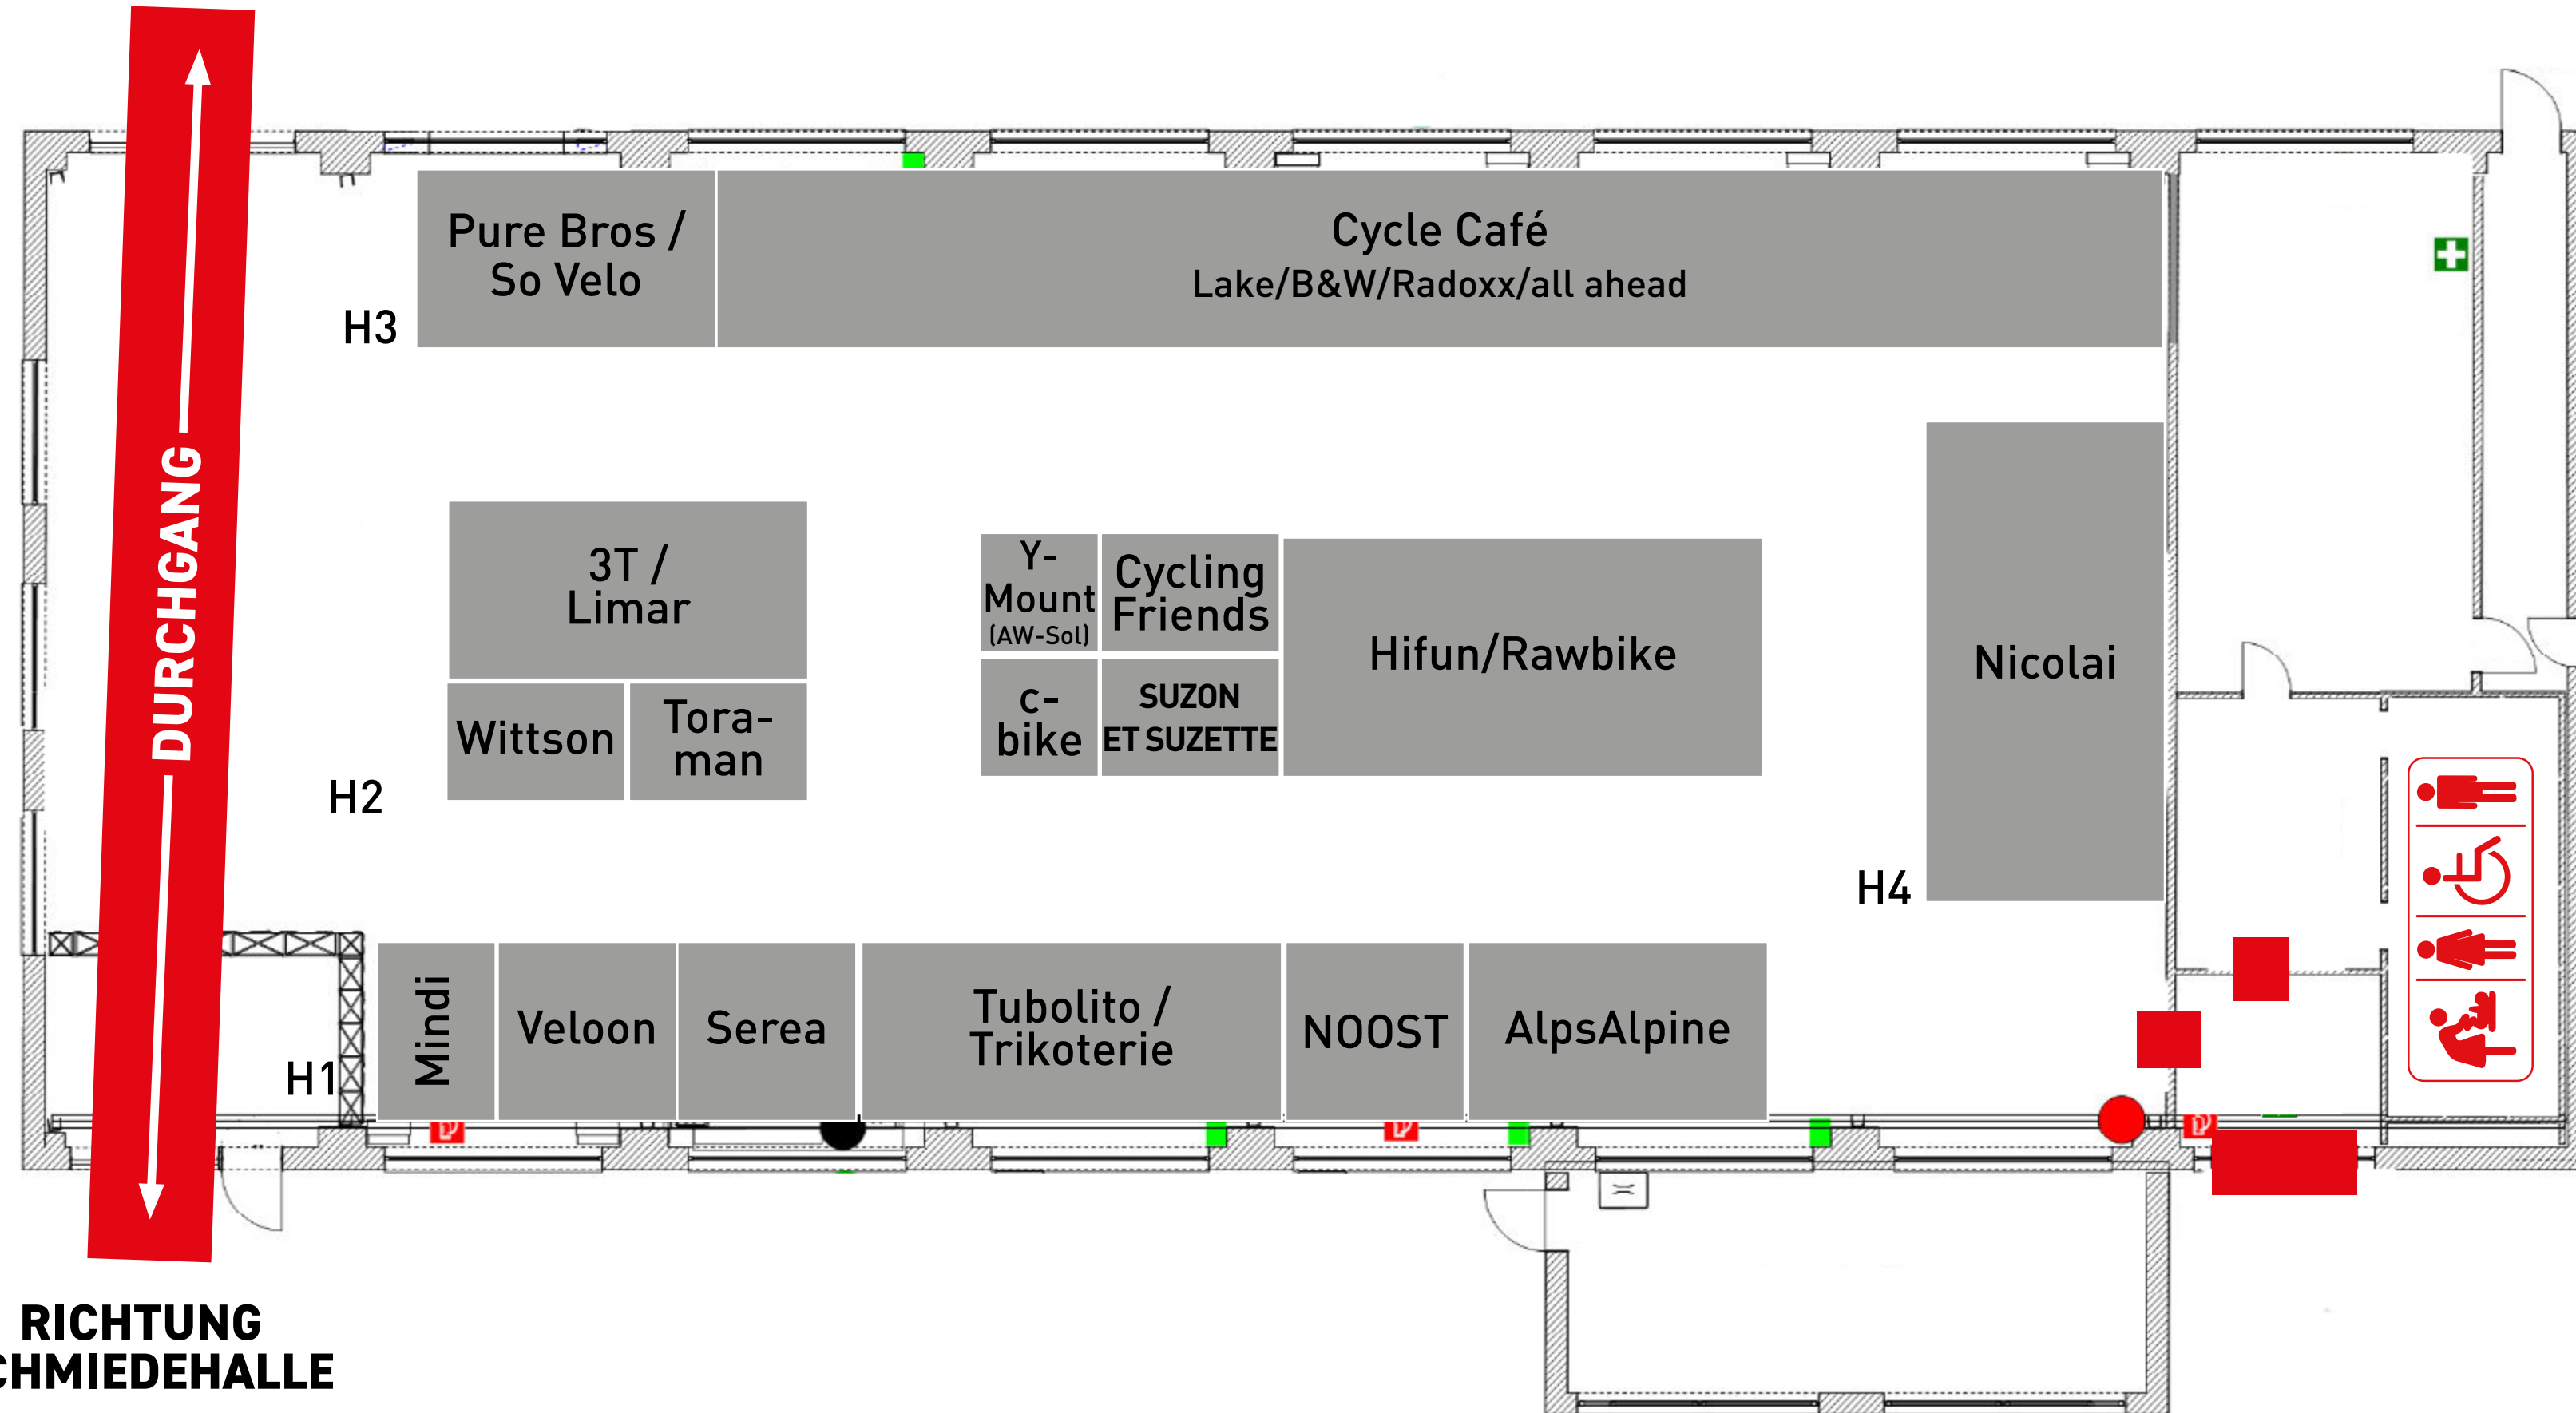

CYCLINGWORLD
EUROPE

HALLE 29

HALLE AM WASSERTURM

STAND 04.03.25

RICHTUNG
KALTSTAHALLE

RICHTUNG
SCHMIEDEHALLE