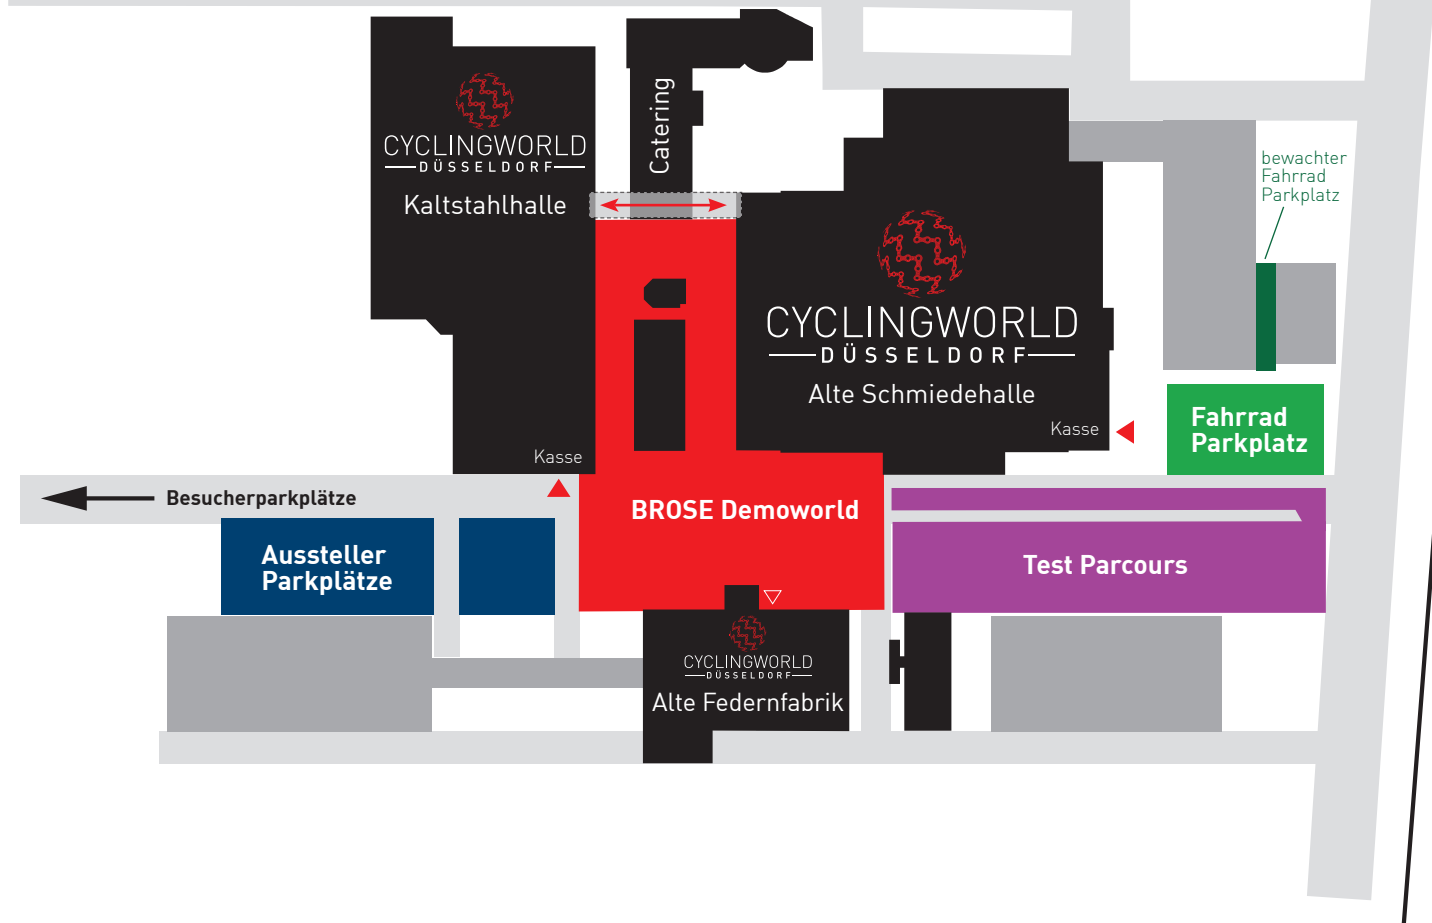

Geländeplan 2020

Einfahrt

Besucherparkplätze

Aussteller Parkplatz

BROSE Demoworld

Test Parcours

Offroad Test Area

Fahrrad Parkplatz

bewachter Fahrrad Parkplatz