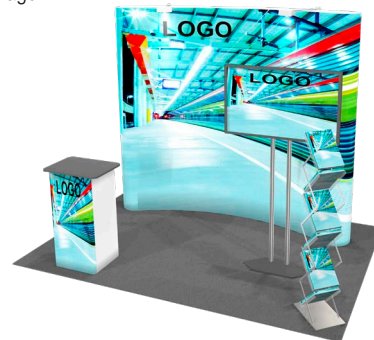

3 x 3 m POP-UP Display Wand gebogen
 H: 2224 mm, B: 2535 mm, 5 Bahnen (Stand inkl. Bedruckung)
 Premium Package

Preis auf Anfrage

Prospekttheke

Stauraum inkl. Ablage & abschließbar
 Zusätzliche Ablage
 2x integrierte Prospekthalterungen
 Digitaldruck möglich