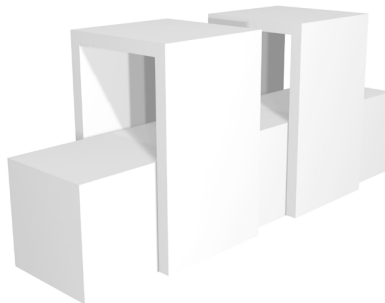

THEKEN & VITRINEN

Poniente - Theke Art. Nr.: 1096

2 Brückentische je

↔ B: 80 cm

↕ H: 110 cm

↗ T: 60 cm

Durchlaufende Säule

↔ B: 50 cm

↕ H: 50 cm

Länge: 200 cm